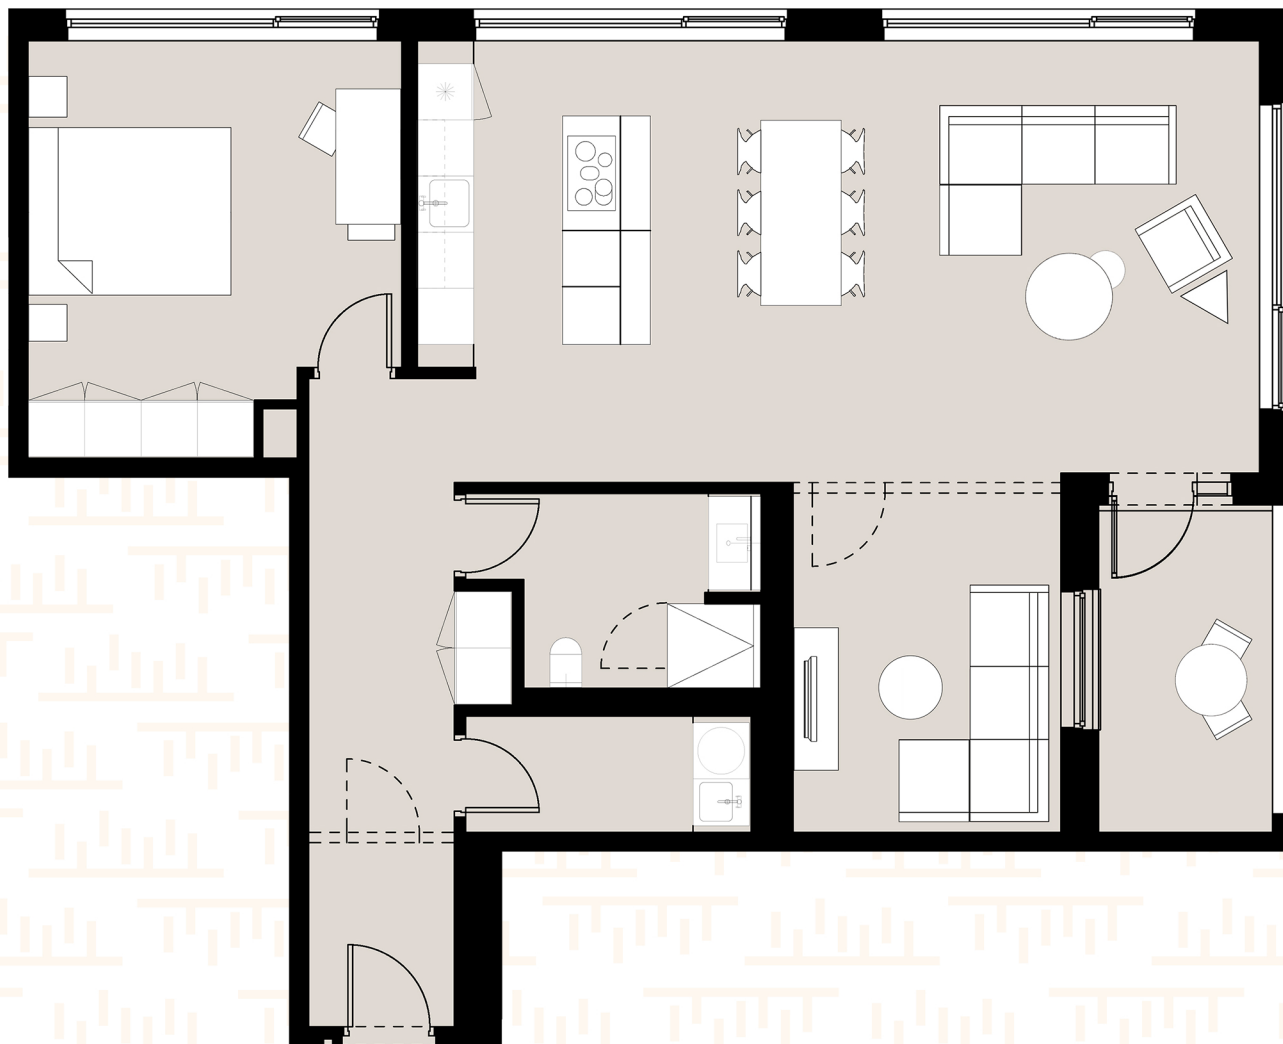

307

3.HÆÐ

ÍBÚÐ 112,4 m²

ÞAR AF GEYMSLA 7,2 m²

HERBERGI 2-3

BADHERBERGI 2

SVALIR 1

HAFNARTORG
REYKJAVÍK