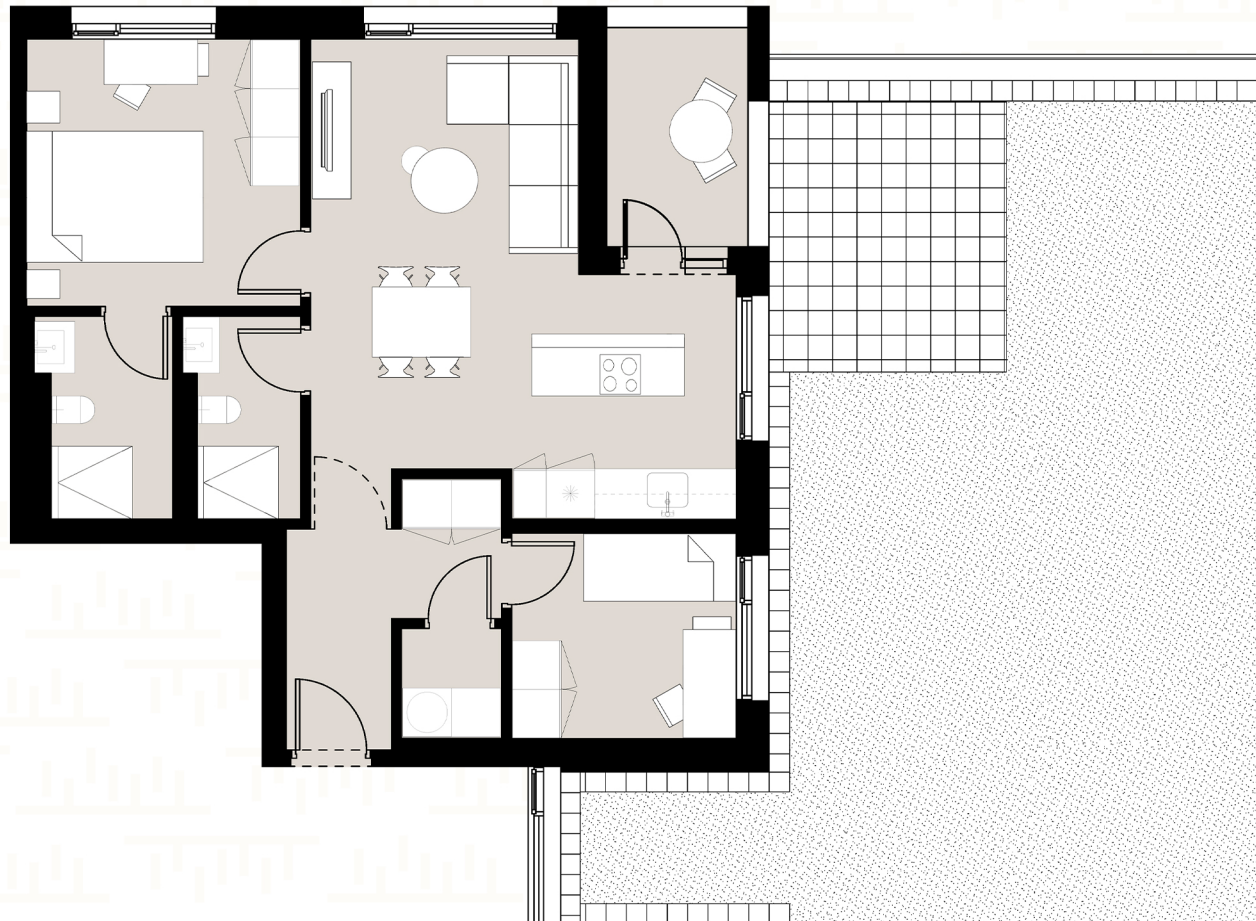

# 206

2.HÆÐ

ÍBÚÐ	78,6 m <sup>2</sup>
ÞAR AF GEYMSLA	6,9 m <sup>2</sup>
ÞAKGARÐUR	55,3 m <sup>2</sup>
HERBERGI	3
BADHERBERGI	2
SVALIR	1

HAFNARTORG  
REYKJAVÍK

[info@hafnartorg.is](mailto:info@hafnartorg.is) / [hafnartorg.is](http://hafnartorg.is)